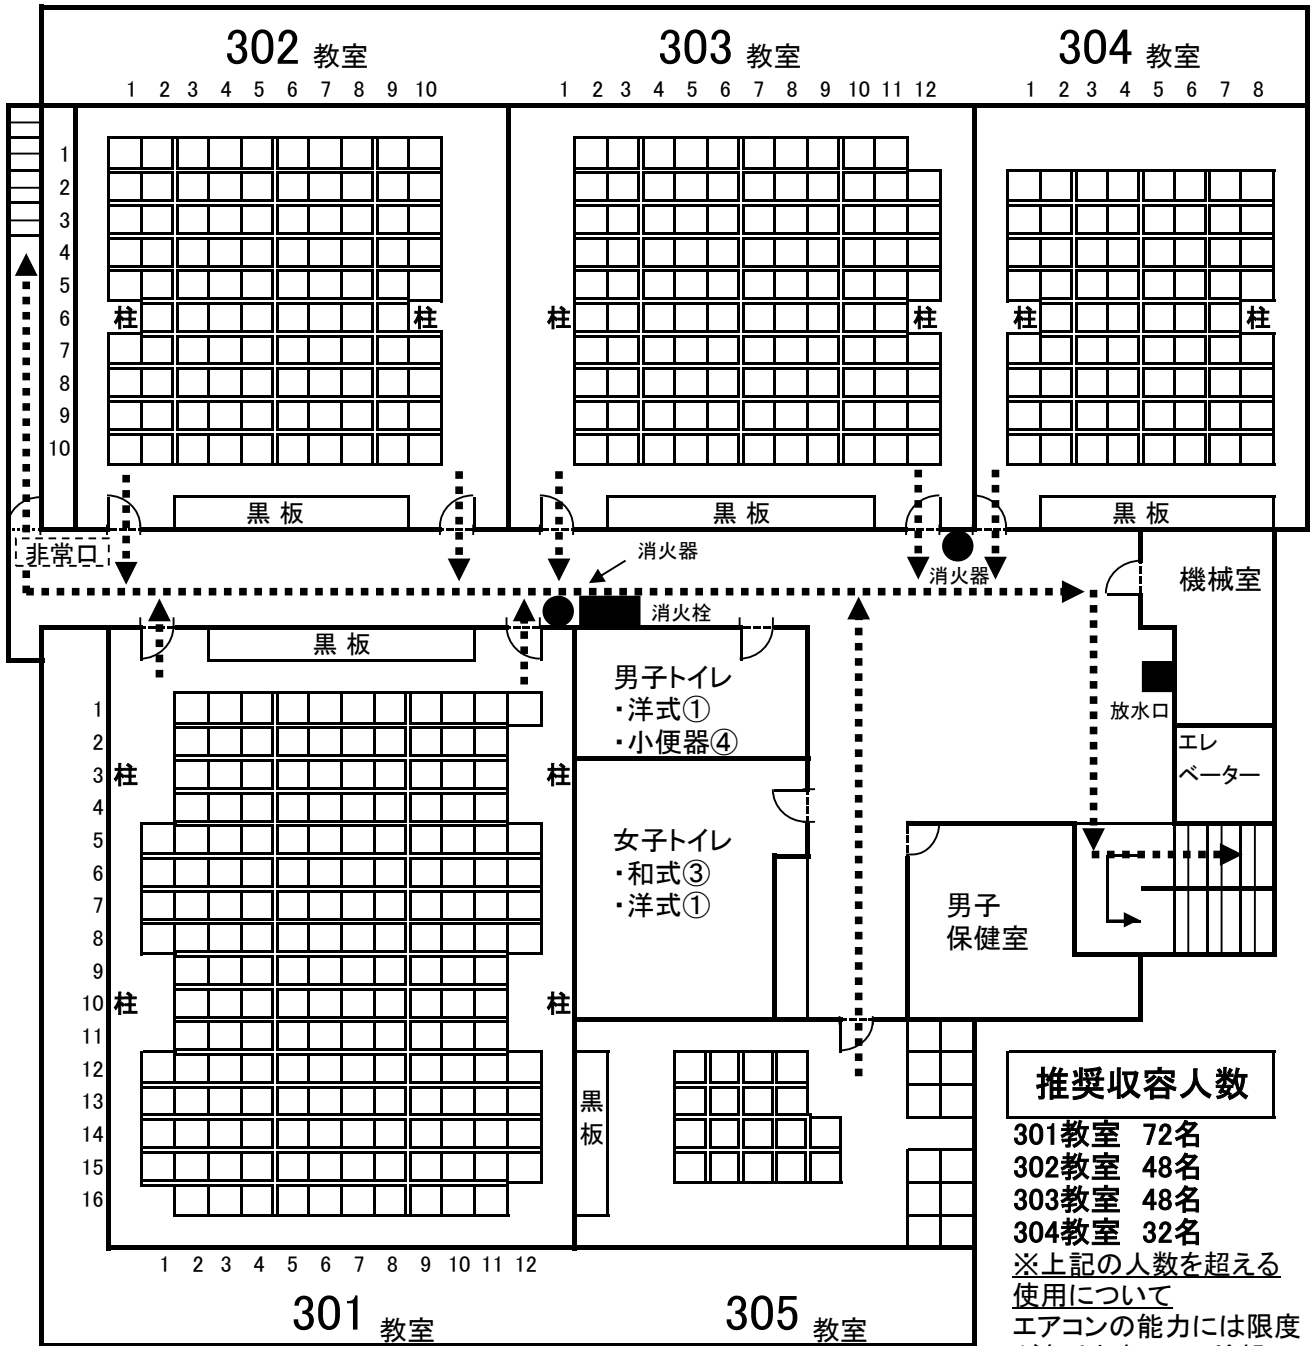

3階

学校法人 第三静岡学園
静岡学園早慶セミナー/静岡学園保育園

※301以外壁際の机は基本的に壁に接しています。
※机、椅子の数及び配置は実際とは異なる場合があります。