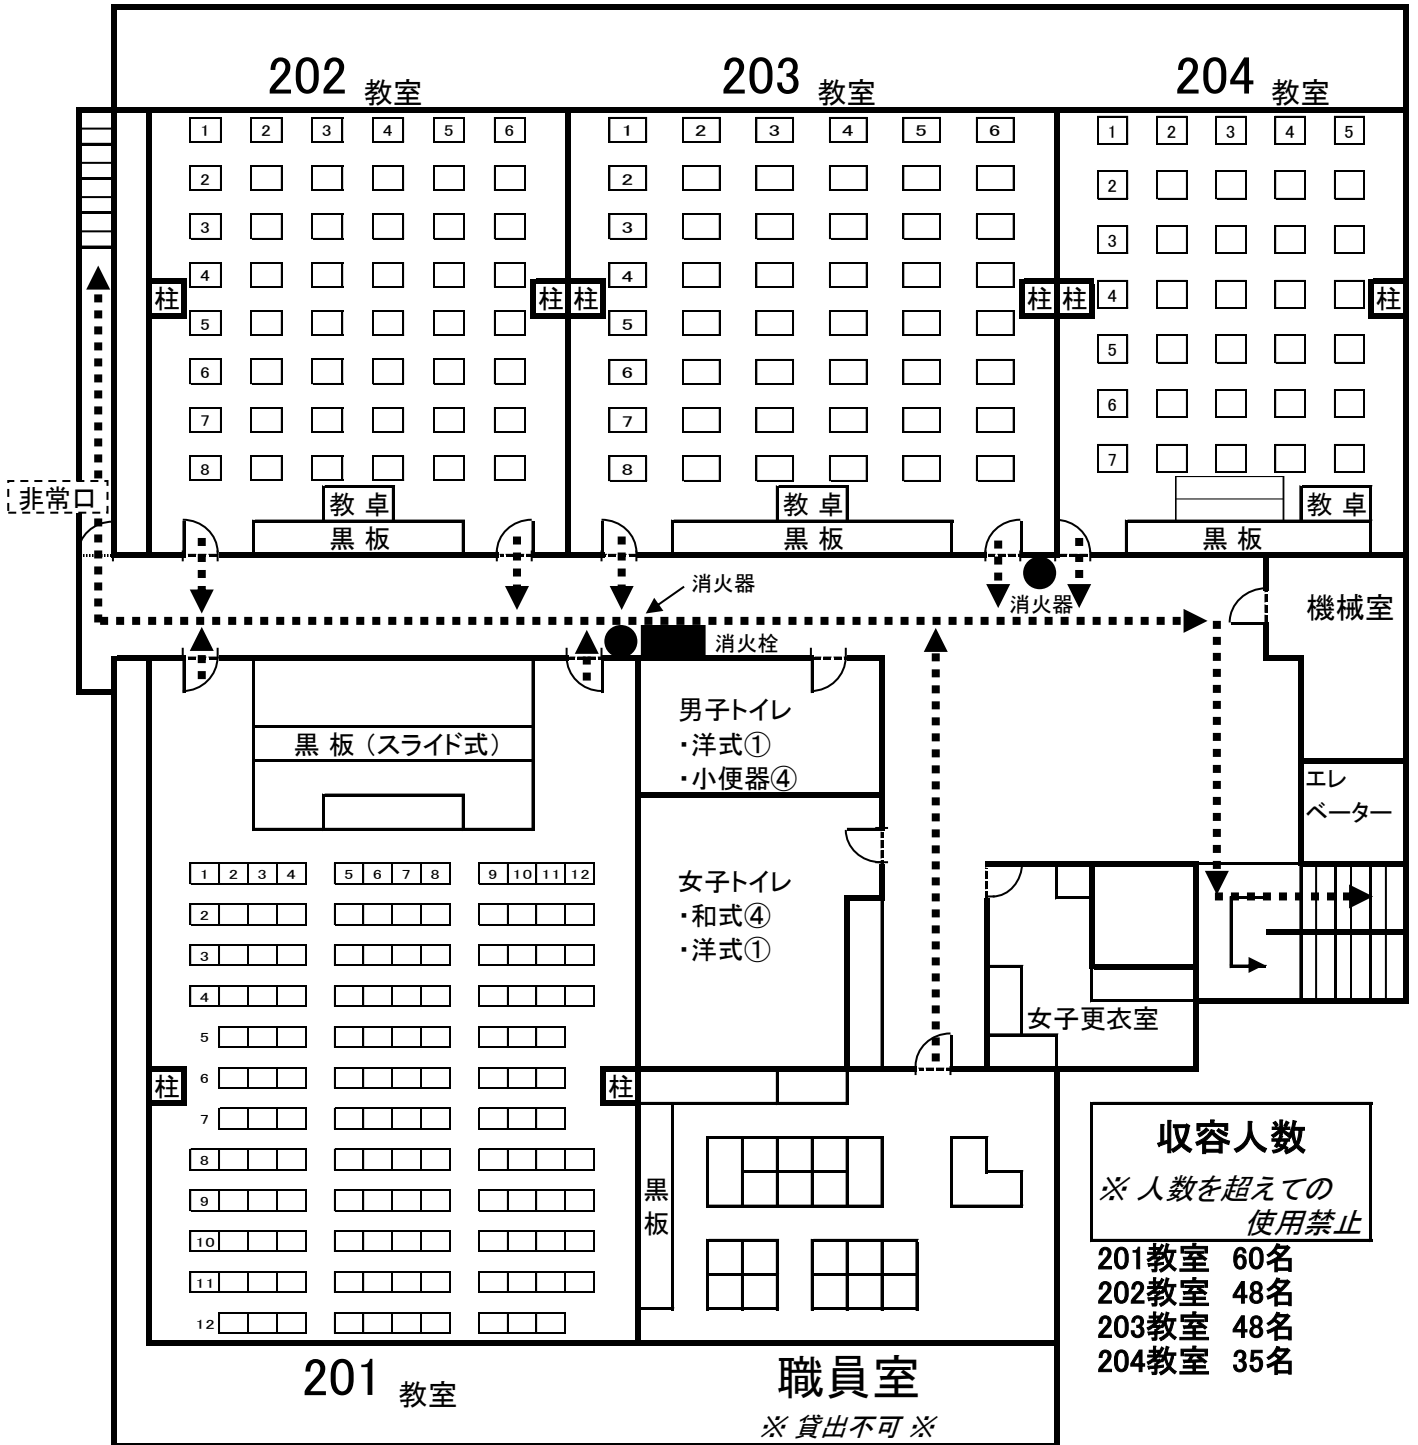

2階

学校法人 第三静岡学園
静岡学園なごみ高等学校

←.....
避難経路

収容人数
※ 人数を超えての
使用禁止

- 201教室 60名
- 202教室 48名
- 203教室 48名
- 204教室 35名

職員室
※ 貸出不可 ※

※机、椅子の数及び配置は実際とは異なる場合があります。