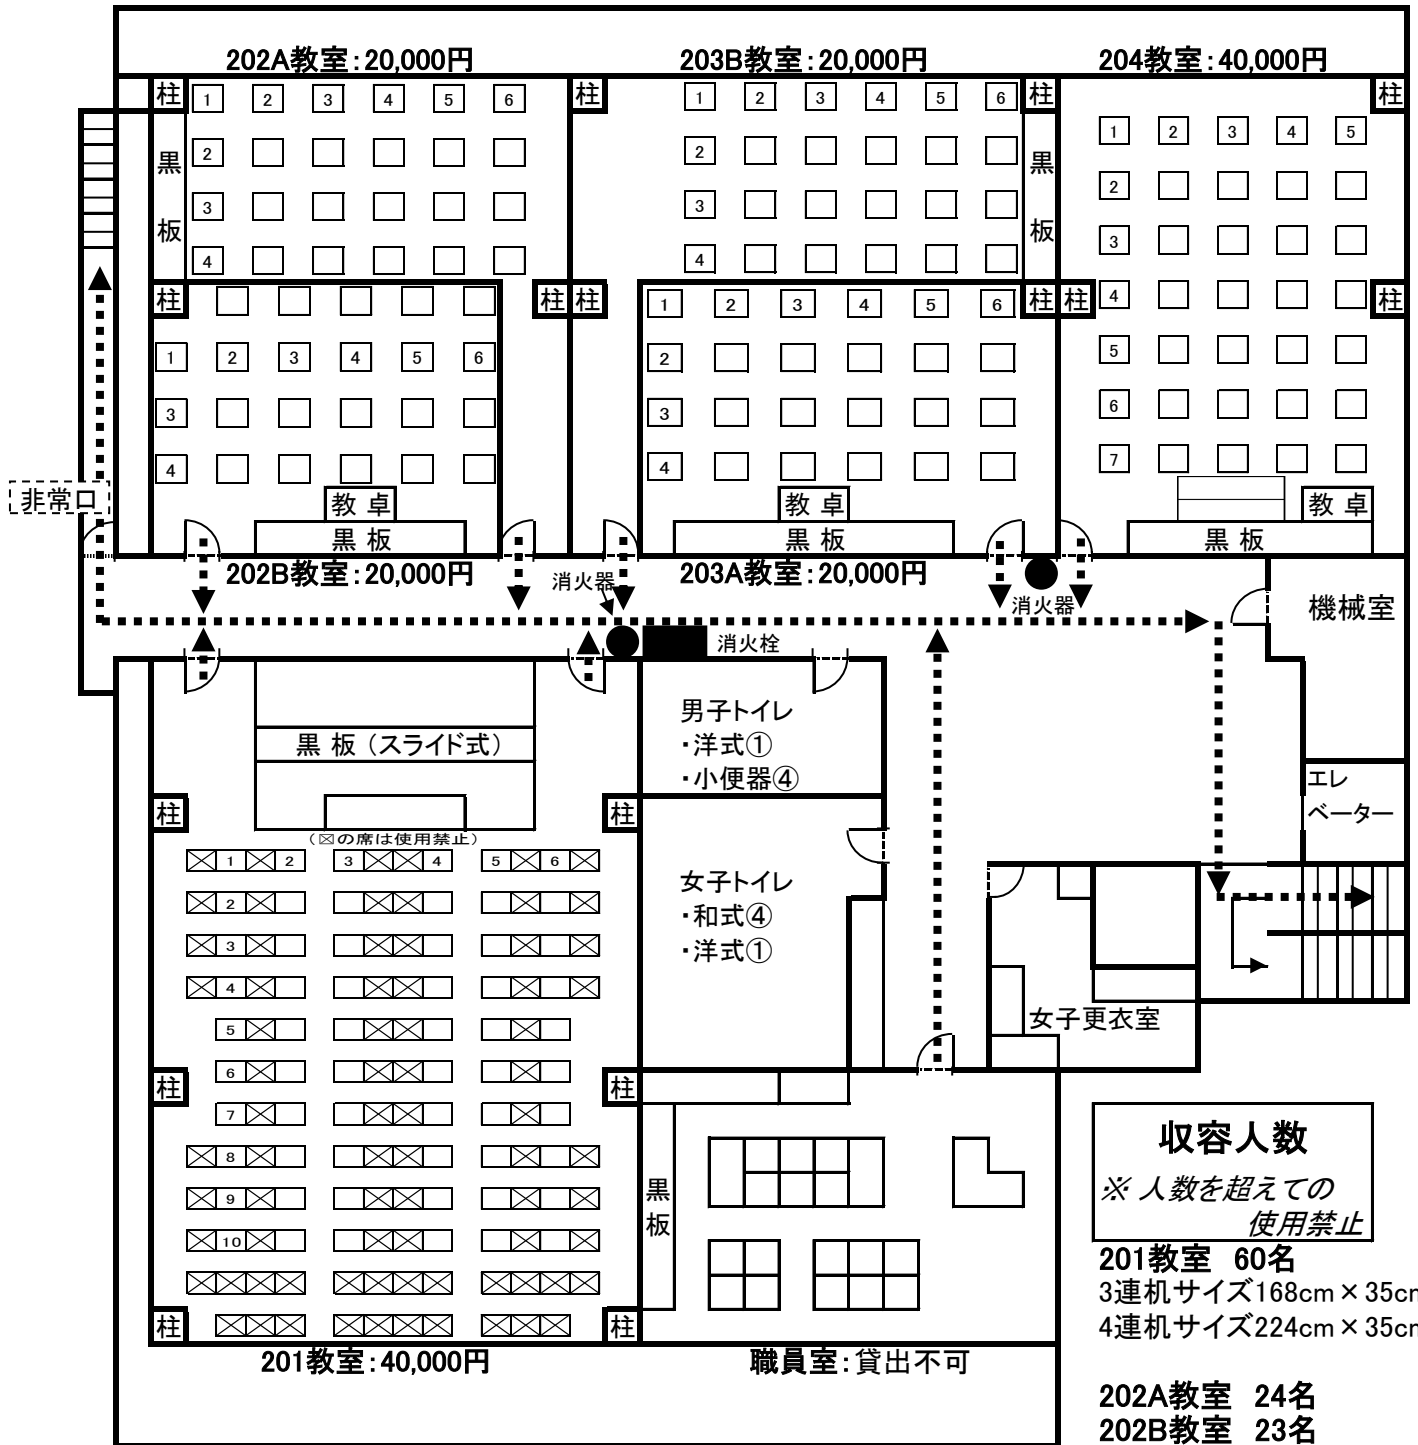

2階

学校法人 第三静岡学園
静岡学園なごみ高等学校

収容人数
※人数を超えての使用禁止

201教室 60名
3連机サイズ168cm × 35cm
4連机サイズ224cm × 35cm

202A教室 24名
202B教室 23名
203A教室 24名
203B教室 24名
204教室 35名

机サイズ60cm × 40cm

※教室利用料金についての詳細は、料金表で確認してください
※机、椅子の数及び配置は実際とは異なる場合があります。